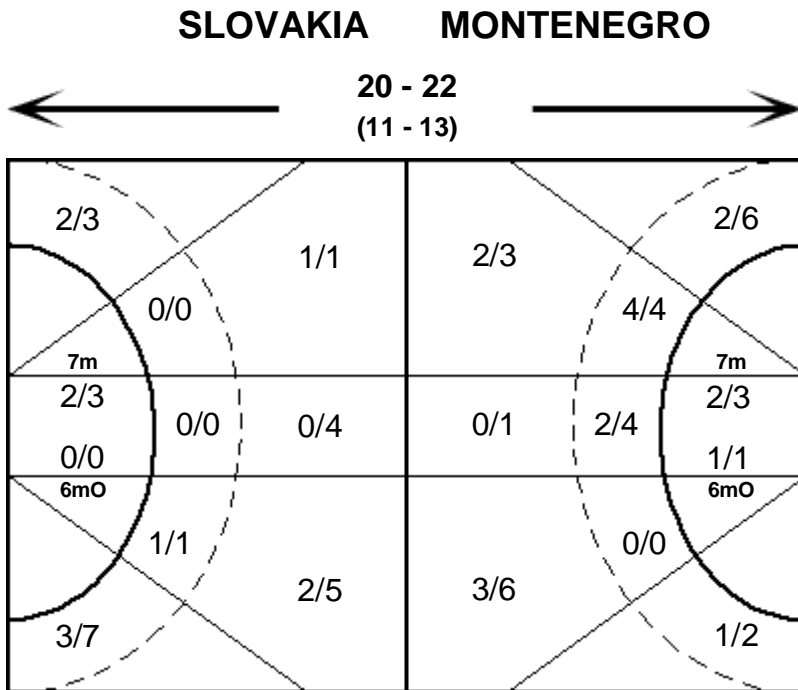

1/1	Fastbreak	2/3
0/0	Fast throw off	0/0
9/11	Breakthrough	3/4

SLOVAKIA

0	1	1
4	0	4
3	1	6

MONTENEGRO

2	1	6
3	0	5
2	1	2

RUNNING SCORE

SVK - MNE

1st Half	
0 (1') 1	Vukcevic N.
Manczal D. 1 (2') 1	
1 (3') 2	Knezevic N.
1 (4') 3	Godec I.
Pastorekova E. 2 (4') 3	
2 (5') 4	Godec I.
2 (6') 5	Godec I.
Popovcova M. 3 (7') 5	
Popovcova M. 4 (10') 5	
4 (11') 6	Godec I.
4 (12') 7	Godec I.
Pastorekova E. 5 (14') 7	
5 (15') 8	Globarevic M.
5 (19') 9	Knezevic N.
Ratvajaska L. 6 (20') 9	
Lanczova B. 7 (21') 9	
Trepacova Z. 8 (22') 9	
8 (23') 10	Godec I.
8 (24') 11	Godec I.
8 (25') 12	Godec I.
Trepacova Z. 9 (26') 12	
Popovcova M. 10 (27') 12	
10 (27') 13	Popovic A.
Popovcova M. 11 (30') 13	
2st Half	
11 (31') 14	Knezevic N.
11 (34') 15	Godec I.
Lanczova B. 12 (35') 15	
Lanczova B. 13 (37') 15	
13 (38') 16	Godec I.
Pastorekova E. 14 (41') 16	
Ratvajaska L. 15 (42') 16	
15 (42') 17	Raicevic M.
15 (43') 18	Radovic M.
Pastorekova E. 16 (44') 18	
16 (45') 19	Radovic M.
16 (46') 20	Knezevic N.
Trepacova Z. 17 (50') 20	
Trepacova Z. 18 (52') 20	
18 (53') 21	Knezevic N.
Popovcova M. 19 (53') 21	
Meszaros R. 20 (55') 21	
20 (60') 22	Raicevic M.

Legend

6m : 6 Metre Shots	BT : Breakthroughs	AI : Attack Interruptions
6mO : In_flight shots	AS : Assists	YC : Yellow Cards
9m : 9 Metre Shots	R7 : Received 7m-Fouls	2M : 2 Minute Suspensions
Wing : Wing Shots	ST : Steals	RC : Red Cards
7m : 7m Penalty Shots	TO : Turnover	EX : Exclusions
FB : Fast Breaks	BS : Blocked Shots	2+2 : 2+2 Minute Suspensions
FTO : Fast Throw Off	DB : Defence Blocks	PPT : Player Played Time
NS : Near zone shots (incl: 6m, 6mO, Wing, B)