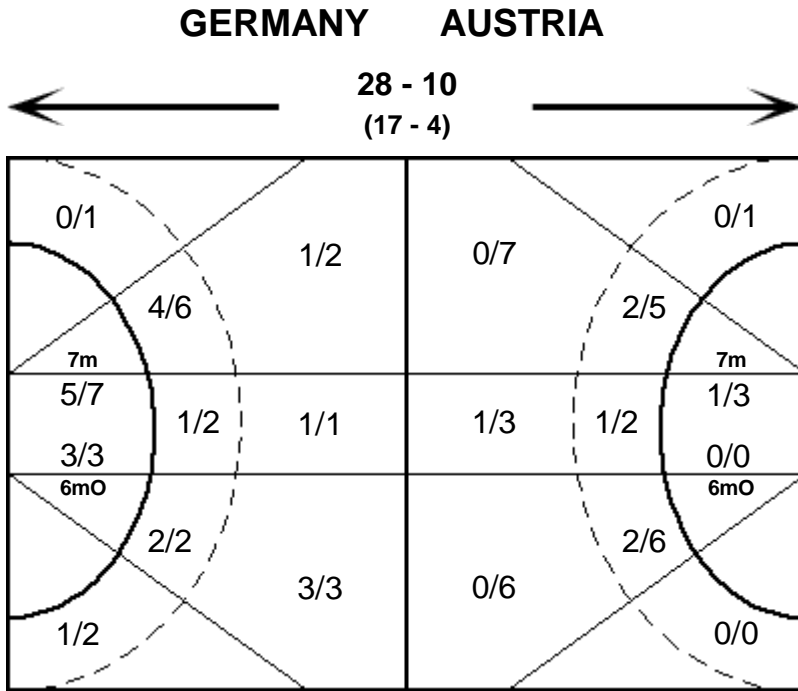

4/5	Fastbreak	2/2
0/0	Fast throw off	0/0
3/3	Breakthrough	1/1

GERMANY

2	1	1
8	0	10
2	2	2

AUSTRIA

1	1	2
1	0	1
3	0	1

RUNNING SCORE

GER - AUT

1st Half	
Kockel L.	1 (2') 0
	1 (3') 1 Dramac K.
Von Pereira A.	2 (4') 1
Margull S.	3 (5') 1
Von Pereira A.	4 (6') 1
Fege C.	5 (7') 1
Golla P.	6 (9') 1
Von Pereira A.	7 (10') 1
Von Pereira A.	8 (11') 1
Weise J.	9 (13') 1
	9 (15') 2 Schlegel K.
Fege C.	10 (15') 2
Kockel L.	11 (19') 2
	11 (20') 3 Betz K.
Bleckmann D.	12 (20') 3
Michalczyk M.	13 (22') 3
Scheib J.	14 (25') 3
Fege C.	15 (26') 3
Margull S.	16 (27') 3
	16 (28') 4 Feilmayer J.
Bleckmann D.	17 (30') 4
2st Half	
Bleckmann D.	18 (31') 4
	18 (32') 5 Martinovic K.
Michalczyk M.	19 (33') 5
	19 (34') 6 Milicevic M.
Wulf M.	20 (36') 6
Hausherr A.	21 (37') 6
Bleckmann D.	22 (38') 6
Hausherr A.	23 (39') 6
	23 (47') 7 Fehringer L.
Wulf M.	24 (47') 7
	24 (48') 8 Marksteiner A.
Von Pereira A.	25 (49') 8
	25 (54') 9 Geljic M.
Kockel L.	26 (55') 9
Wulf M.	27 (57') 9
Wulf M.	28 (58') 9
	28 (60') 10 Neidhart N.

Legend

6m : 6 Metre Shots	BT : Breakthroughs	AI : Attack Interruptions
6mO : In_flight shots	AS : Assists	YC : Yellow Cards
9m : 9 Metre Shots	R7 : Received 7m-Fouls	2M : 2 Minute Suspensions
Wing : Wing Shots	ST : Steals	RC : Red Cards
7m : 7m Penalty Shots	TO : Turnover	EX : Exclusions
FB : Fast Breaks	BS : Blocked Shots	2+2 : 2+2 Minute Suspensions
FTO : Fast Throw Off	DB : Defence Blocks	PPT : Player Played Time
NS : Near zone shots (incl: 6m, 6mO,Wing,B)